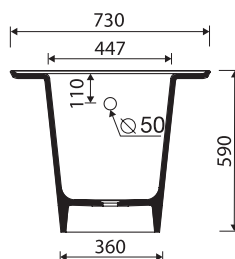

KARTA TECHNICZNA / TECHNICAL DATA /
TECHNISCHEN DATEN / DATI TECNICI

ALTA

Index:

647 156 0xx xx x

Wanna wolnostojąca

Free standing bathtub
Freistehende Badewanne
Vasca centro stanza

Waga: 127 kg

Weight:
Gewicht:
Peso:

Waga z wodą: 303 kg

Weight with water:
Gewicht von Wasser:
Peso di acqua:

Dostosowana do typu baterii: ścienna, podłogowa, nablutowa

Suitable with types of taps:
wall mounted tap, floor mounted standing tap
Angepasst für folgende Armaturentypen:
Wandarmatur, Fußbodenarmatur
Adatto al tipo di rubinetto:
a muro, da pavimento

Z przelewem lub bez przelewu

With or without overflow
Mit oder ohne Überlauf
Con o senza troppo pieno

PL Wymiary podane są z tolerancją:
długość: (+10 -10)
szerokość: (+5 -5)

EN Dimensions specified with tolerance:
length: (+10 -10)
width: (+5 -5)

DE Die Maße werden mit folgender
Toleranz angegeben:
Länge: (+10 -10)
Breite: (+5 -5)

IT Le dimensioni sono indicate
con la tolleranza:
lunghezza: (+10 -10)
larghezza: (+5 -5)