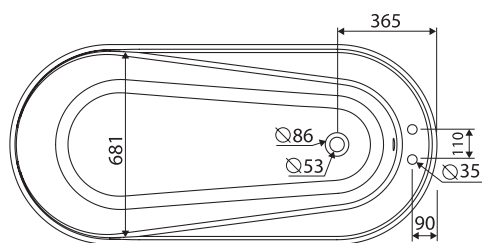

KARTA TECHNICZNA / TECHNICAL DATA /
TECHNISCHEN DATEN / DATI TECNICI

ALTA

Index:

647 156 0xx xx x

Wanna wolnostojąca

Free standing bathtub
Freistehende Badewanne
Vasca centro stanza

Waga: 127 kg

Weight:
Gewicht:
Peso:

Waga z wodą: 303 kg

Weight with water:
Gewicht von Wasser:
Peso di acqua:

Dostosowana do typu baterii: ścienna, podłogowa, nablutowa

Suitable with types of taps:
wall mounted tap, floor mounted standing tap
Angepasst für folgende Armaturentypen:
Wandarmatur, Fußbodenarmatur
Adatto al tipo di rubinetto:
a muro, da pavimento

Z przelewem lub bez przelewu

With or without overflow
Mit oder ohne Überlauf
Con o senza troppo pieno

PL Wymiary podane są z tolerancją:
długość: (+10 -10)
szerokość: (+5 -5)

EN Dimensions specified with tolerance:
length: (+10 -10)
width: (+5 -5)

DE Die Maße werden mit folgender
Toleranz angegeben:
Länge: (+10 -10)
Breite: (+5 -5)

IT Le dimensioni sono indicate
con la tolleranza:
lunghezza: (+10 -10)
larghezza: (+5 -5)