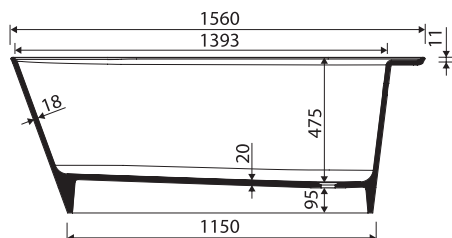

KARTA TECHNICZNA / TECHNICAL DATA /
TECHNISCHEN DATEN / DATI TECNICI

ALTA

Index:

647 156 0xx xx x

Wanna wolnostojąca

Free standing bathtub
Freistehende Badewanne
Vasca centro stanza

Waga: 127 kg

Weight:
Gewicht:
Peso:

Waga z wodą: 303 kg

Weight with water:
Gewicht von Wasser:
Peso di acqua:

Dostosowana do typu baterii: ścienna, podłogowa, nablutowa

Suitable with types of taps:
wall mounted tap, floor mounted standing tap
Angepasst für folgende Armaturentypen:
Wandarmatur, Fußbodenarmatur
Adatto al tipo di rubinetto:
a muro, da pavimento

Z przelewem lub bez przelewu

With or without overflow
Mit oder ohne Überlauf
Con o senza troppo pieno

PL Wymiary podane są z tolerancją:
długość: (+10 -10)
szerokość: (+5 -5)

EN Dimensions specified with tolerance:
length: (+10 -10)
width: (+5 -5)

DE Die Maße werden mit folgender
Toleranz angegeben:
Länge: (+10 -10)
Breite: (+5 -5)

IT Le dimensioni sono indicate
con la tolleranza:
lunghezza: (+10 -10)
larghezza: (+5 -5)