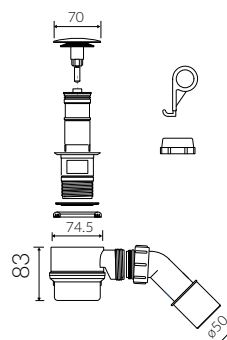

- Przy montażu syfonu konieczność ingerencji w podłogę  
Installation of the siphon requires opening of the floor structure

Waga / Weight : 65 kg  
Waga z wodą / Weight with water : 288 kg

DŁUGOŚĆ LENGTH	SZEROKOŚĆ WIDTH	WYSOKOŚĆ HEIGHT
1747	764	583

Wymiary podane z tolerancją / Dimensions specified with tolerance:  
długość / length: (+10 -10) szerokość / width (+5 -5)

PRODUKT KOMPATYBILNY Z / PRODUCT COMPATIBLE WITH:

w zestawie / set included

odpływ do przelewu zintegrowanego typu "Klik Klak"  
„Klik Klak” - Bathtub slotted waste