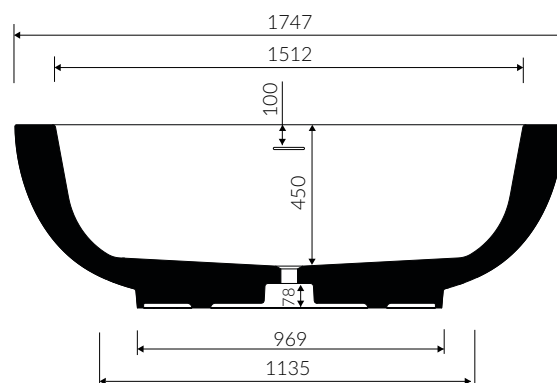

## WANNA WOLNOSTOJĄCA FREE STANDING BATHTUB

Index: **729 175 02x xxx**

- Zalecany sposób montażu / Recommended mounting method:  
- Wolnostojąca / Free standing

- Dostosowana do typu baterii / Suitable with types of taps:  
- Ścienne / Wall mounted  
- Podłogowa / Floor mounted standing

- Przy montażu syfonu konieczność ingerencji w podłogę  
Installation of the siphon requires opening of the floor structure

Waga / Weight : 65 kg  
Waga z wodą / Weight with water : 288 kg

DŁUGOŚĆ LENGTH	SZEROKOŚĆ WIDTH	WYSOKOŚĆ HEIGHT
1747	764	583

Wymiary podane z tolerancją / Dimensions specified with tolerance:  
długość / length: (+10 -10) szerokość / width (+5 -5)

PRODUKT KOMPATYBILNY Z / PRODUCT COMPATIBLE WITH:

w zestawie / set included

odpływ do przelewu zintegrowanego typu "Klik Klak"  
„Klik Klak” - Bathtub slotted waste