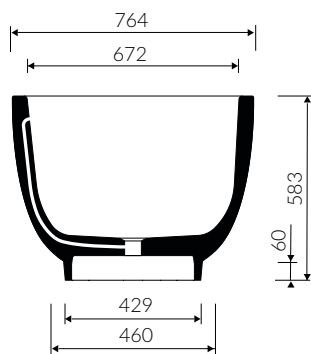

- Przy montażu syfonu konieczność ingerencji w podłogę  
Installation of the siphon requires opening of the floor structure

Waga / Weight : 65 kg  
Waga z wodą / Weight with water : 288 kg

DŁUGOŚĆ LENGTH	SZEROKOŚĆ WIDTH	WYSOKOŚĆ HEIGHT
1747	764	583

Wymiary podane z tolerancją / Dimensions specified with tolerance:  
długość / length: (+10 -10) szerokość / width (+5 -5)

PRODUKT KOMPATYBILNY Z / PRODUCT COMPATIBLE WITH:

w zestawie / set included

odpływ do przelewu zintegrowanego typu "Klik Klak"  
„Klik Klak” - Bathtub slotted waste